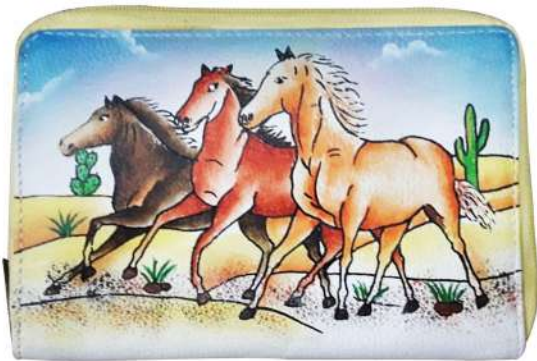

30x30x13cm

NAPPA | NDM

DIMENSION:

COLOR PALETTE:

LEATHER:

CUSTOMIZED COLORS

SKU: ES - 899

SKU: ES - 901